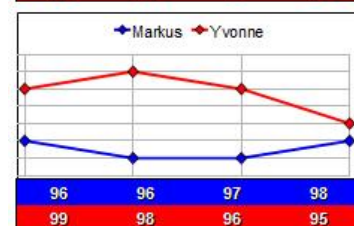

Gegen Fürth und Brigachtal geht es jetzt am 7./8.1.2012 um den Finaleinzug für die HSG.

HSG München		489	492	488	489	1958	2		
SV Germ. Prittlbach		489	493	483	488	1953	3		
1	Sonja Pfeilschifter	99	100	100	100	399	1		
	Bernhard Oswald	98	99	98	98	393	0		
2	Thomas Mathis	99	100	98	98	395	0	9	9
	Claudia Keck	98	100	97	100	395	1	9	10
3	Isabella Straub	98	96	98	98	390	1		
	Martin Strepf	99	97	95	97	388	0		
4	Franziska Schiller	97	100	95	95	387	0		
	Magnus Weinberger	95	99	97	98	389	1		
5	Markus Stahuber	96	96	97	98	387	0		
	Yvonne Jaekel	99	98	96	95	388	1		

Tabelle Bundesliga Gruppe Süd		
Nach 5 Wettbewerben	Einzel	Team
1. Der Bund München	18 : 7	8 : 2
2. SV Petersaurach	14 : 11	6 : 4
3. SG Coburg	13 : 12	6 : 4
4. HSG München	13 : 12	6 : 4
5. SV Germ.Prittzbach	12 : 13	6 : 4
6. SSVG Brigachtal	13 : 12	4 : 6
7. SG Waldkraiburg	11 : 14	4 : 6
8. SSG Dynamit-Fürth	6 : 19	0 : 8

News

Nr. 032/2011

Landeshauptstadt München
Schul- und Kulturreferat
Sportamt

MÜNCHNER
Haupt'

Raiffeisen
Meine Bank

Schützen und Vereinsbedarf
HOLME
Erdig - Schweißart - Titrimoing

J. BAUMGARTNER
GMBH

Spitzer
Übersund Lössnitz
Königsheutenbacher
Schützenketten

Bichlmeir
GmbH

Eisen-Wolf GmbH
Entsorgungsbetrieb