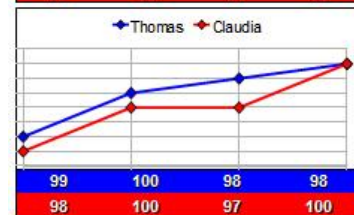

Gegen Fürth und Brigachtal geht es jetzt am 7./8.1.2012 um den Finaleinzug für die HSG.

HSG München		489	492	488	489	1958	2		
SV Germ. Prittlbach		489	493	483	488	1953	3		
1	Sonja Pfeilschifter	99	100	100	100	399	1		
	Bernhard Oswald	98	99	98	98	393	0		
2	Thomas Mathis	99	100	98	98	395	0	9	9
	Claudia Keck	98	100	97	100	395	1	9	10
3	Isabella Straub	98	96	98	98	390	1		
	Martin Strepf	99	97	95	97	388	0		
4	Franziska Schiller	97	100	95	95	387	0		
	Magnus Weinberger	95	99	97	98	389	1		
5	Markus Stahuber	96	96	97	98	387	0		
	Yvonne Jaekel	99	98	96	95	388	1		

Tabelle Bundesliga Gruppe Süd		
Nach 5 Wettbewerben	Einzel	Team
1. Der Bund München	18 : 7	8 : 2
2. SV Petersaurach	14 : 11	6 : 4
3. SG Coburg	13 : 12	6 : 4
4. HSG München	13 : 12	6 : 4
5. SV Germ.Prittzbach	12 : 13	6 : 4
6. SSVG Brigachtal	13 : 12	4 : 6
7. SG Waldkraiburg	11 : 14	4 : 6
8. SSG Dynamit-Fürth	6 : 19	0 : 8

News

Nr. 032/2011

Landeshauptstadt München
Schul- und Kulturreferat
Sportamt

MÜNCHNER
Haupt'

Raiffeisen
Meine Bank

Schützen und Vereinsbedarf
HOLME
Erdig - Schweißart - Titrimoing

J. BAUMGARTNER
GMBH

Spitzer
Übersund Lössnitz
Königsheutenbacher
Schützenketten

Bichlmeir
GmbH

Eisen-Wolf GmbH
Entsorgungsbetrieb