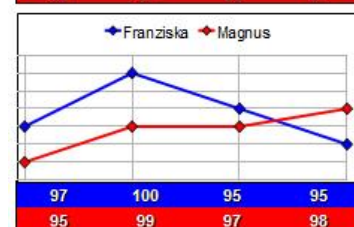

Gegen Fürth und Brigachtal geht es jetzt am 7./8.1.2012 um den Finaleinzug für die HSG.

HSG München		489	492	488	489	1958	2		
SV Germ. Prittlbach		489	493	483	488	1953	3		
1	Sonja Pfeilschifter	99	100	100	100	399	1		
	Bernhard Oswald	98	99	98	98	393	0		
2	Thomas Mathis	99	100	98	98	395	0	9	9
	Claudia Keck	98	100	97	100	395	1	9	10
3	Isabella Straub	98	96	98	98	390	1		
	Martin Strepf	99	97	95	97	388	0		
4	Franziska Schiller	97	100	95	95	387	0		
	Magnus Weinberger	95	99	97	98	389	1		
5	Markus Stahuber	96	96	97	98	387	0		
	Yvonne Jaekel	99	98	96	95	388	1		

Tabelle Bundesliga Gruppe Süd		
Nach 5 Wettbewerben	Einzel	Team
1. Der Bund München	18 : 7	8 : 2
2. SV Petersaurach	14 : 11	6 : 4
3. SG Coburg	13 : 12	6 : 4
4. HSG München	13 : 12	6 : 4
5. SV Germ.Prittzbach	12 : 13	6 : 4
6. SSVG Brigachtal	13 : 12	4 : 6
7. SG Waldkraiburg	11 : 14	4 : 6
8. SSG Dynamit-Fürth	6 : 19	0 : 8

News

Nr. 032/2011

Landeshauptstadt München
Schul- und Kulturreferat
Sportamt

MÜNCHNER
Haupt'

Raiffeisen
Meine Bank

Schützen und Vereinsbedarf
HOLME
Erdig - Schweißart - Titrimoing

J. BAUMGARTNER
GMBH

Spitzer
Übersund Lössnitz
Königsheutenbacher
Schützenketten

Bichlmeir
GmbH

Eisen-Wolf GmbH
Entsorgungsbetrieb