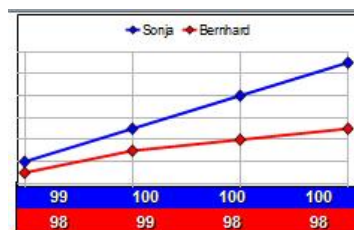

Gegen Fürth und Brigachtal geht es jetzt am 7./8.1.2012 um den Finaleinzug für die HSG.

HSG München		489	492	488	489	1958	2		
SV Germ. Prittlbach		489	493	483	488	1953	3		
1	Sonja Pfeilschifter	99	100	100	100	399	1		
	Bernhard Oswald	98	99	98	98	393	0		
2	Thomas Mathis	99	100	98	98	395	0	9	9
	Claudia Keck	98	100	97	100	395	1	9	10
3	Isabella Straub	98	96	98	98	390	1		
	Martin Strepf	99	97	95	97	388	0		
4	Franziska Schiller	97	100	95	95	387	0		
	Magnus Weinberger	95	99	97	98	389	1		
5	Markus Stahuber	96	96	97	98	387	0		
	Yvonne Jaekel	99	98	96	95	388	1		

Tabelle Bundesliga Gruppe Süd		
Nach 5 Wettbewerben	Einzel	Team
1. Der Bund München	18 : 7	8 : 2
2. SV Petersaurach	14 : 11	6 : 4
3. SG Coburg	13 : 12	6 : 4
4. HSG München	13 : 12	6 : 4
5. SV Germ.Prittzbach	12 : 13	6 : 4
6. SSVG Brigachtal	13 : 12	4 : 6
7. SG Waldkraiburg	11 : 14	4 : 6
8. SSG Dynamit-Fürth	6 : 19	0 : 8

News

Nr. 032/2011

Landeshauptstadt München
Schul- und Kulturreferat
Sportamt

MÜNCHNER
Haupt'

Raiffeisen
Meine Bank

Schützen und Vereinsbedarf
HOLME
Erdig - Schweißart - Titrimoing

J. BAUMGARTNER
GMBH

Spitzer
Übersund Lössnitz
Königsheutenbacher
Schützenketten

Bichlmeir
GmbH

Eisen-Wolf GmbH
Entsorgungsbetrieb