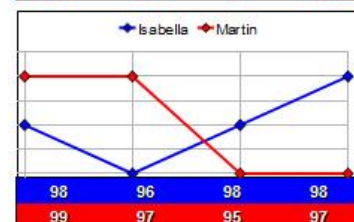

Gegen Fürth und Brigachtal geht es jetzt am 7./8.1.2012 um den Finaleinzug für die HSG.

HSG München		489	492	488	489	1958	2		
SV Germ. Prittlbach		489	493	483	488	1953	3		
1	Sonja Pfeilschifter	99	100	100	100	399	1		
	Bernhard Oswald	98	99	98	98	393	0		
2	Thomas Mathis	99	100	98	98	395	0	9	9
	Claudia Keck	98	100	97	100	395	1	9	10
3	Isabella Straub	98	96	98	98	390	1		
	Martin Strepf	99	97	95	97	388	0		
4	Franziska Schiller	97	100	95	95	387	0		
	Magnus Weinberger	95	99	97	98	389	1		
5	Markus Stahuber	96	96	97	98	387	0		
	Yvonne Jaekel	99	98	96	95	388	1		

Tabelle Bundesliga Gruppe Süd		
Nach 5 Wettbewerben	Einzel	Team
1. Der Bund München	18 : 7	8 : 2
2. SV Petersaurach	14 : 11	6 : 4
3. SG Coburg	13 : 12	6 : 4
4. HSG München	13 : 12	6 : 4
5. SV Germ.Prittzbach	12 : 13	6 : 4
6. SSVG Brigachtal	13 : 12	4 : 6
7. SG Waldkraiburg	11 : 14	4 : 6
8. SSG Dynamit-Fürth	6 : 19	0 : 8

News

Nr. 032/2011

Landeshauptstadt München
Schul- und Kulturreferat
Sportamt

MÜNCHNER
Haupt'

Raiffeisen
Meine Bank

Schützen und Vereinsbedarf
HOLME
Erdig - Schweißart - Titrimoing

J. BAUMGARTNER
GMBH

Spitzer
Übersund Lössnitz
Königsheutenbacher
Schützenketten

Bichlmeir
GmbH

Eisen-Wolf GmbH
Entsorgungsbetrieb